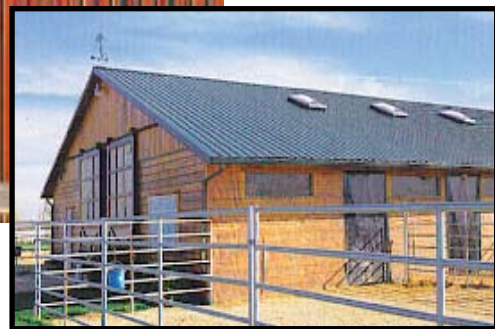

ELIXIR INDUSTRIES

SINCE 1948

	 No disponible en AL	 No disponible en AL
Blanco brillante	Blanco real	Marfil
Piedra claro	Bronceado	Marrón topo
	 No disponible en AL	
Marrón	Cobre erosionado	Burdeos
	 No disponible en AL	
Rojo	Rojo patriota	Verde
 No disponible en AL		
Gris ceniza	Carbón	Azul Hawaiano
 No disponible en AL		
Azul galería	Marfil	Gris ceniza de Alabama

Las muestras de colores son aproximadas

Para disponibilidad de colores verificar con la División de Suministros de Elixir

Elixir Industries

¡Llevando la fabricación metálica a un nivel superior!